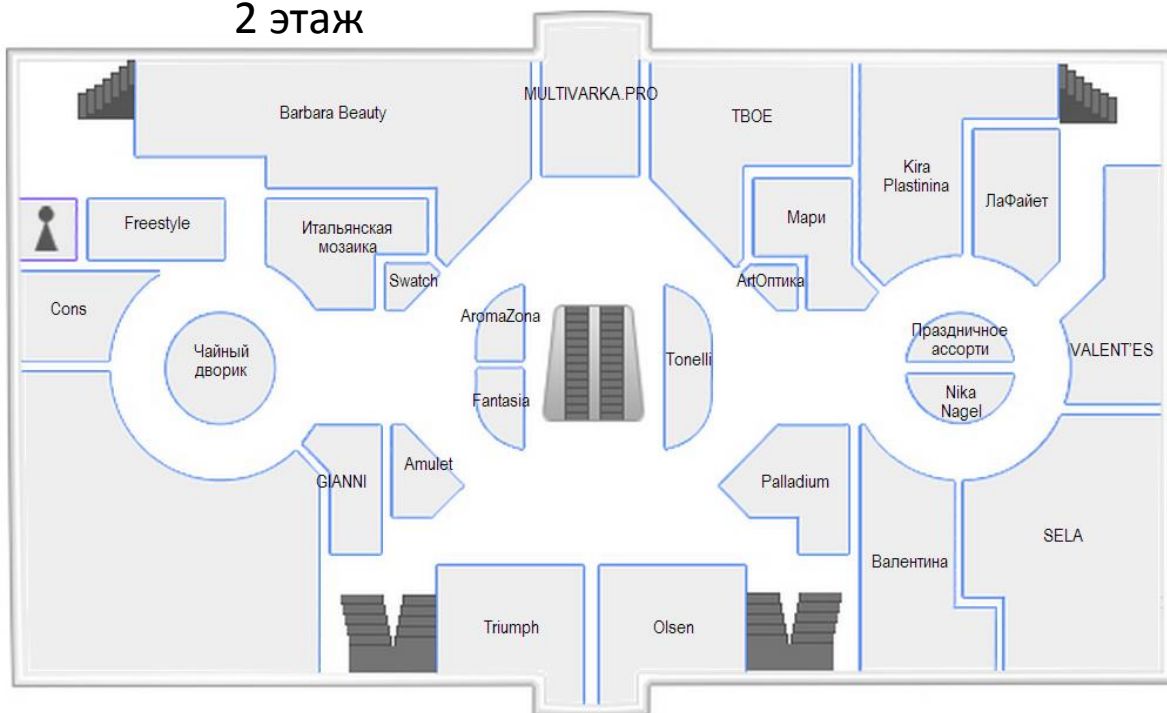

Тула
Тула

ТК «Парадиз»
SC «Paradise»

Проспект Ленина, 17
Prospekt Lenina, 17

Тула

ТК «Парадиз»

Тула

SC «Paradise»

Общая площадь	8 000 кв.м.
GLA	5 528 кв.м.
Этажность	4
Паркинг	100 м/м
Открытие	30 Октября 2004

1 этаж

2 этаж

Тула
Тула

ТК «Парадиз»
SC «Paradise»

3 этаж

4 этаж